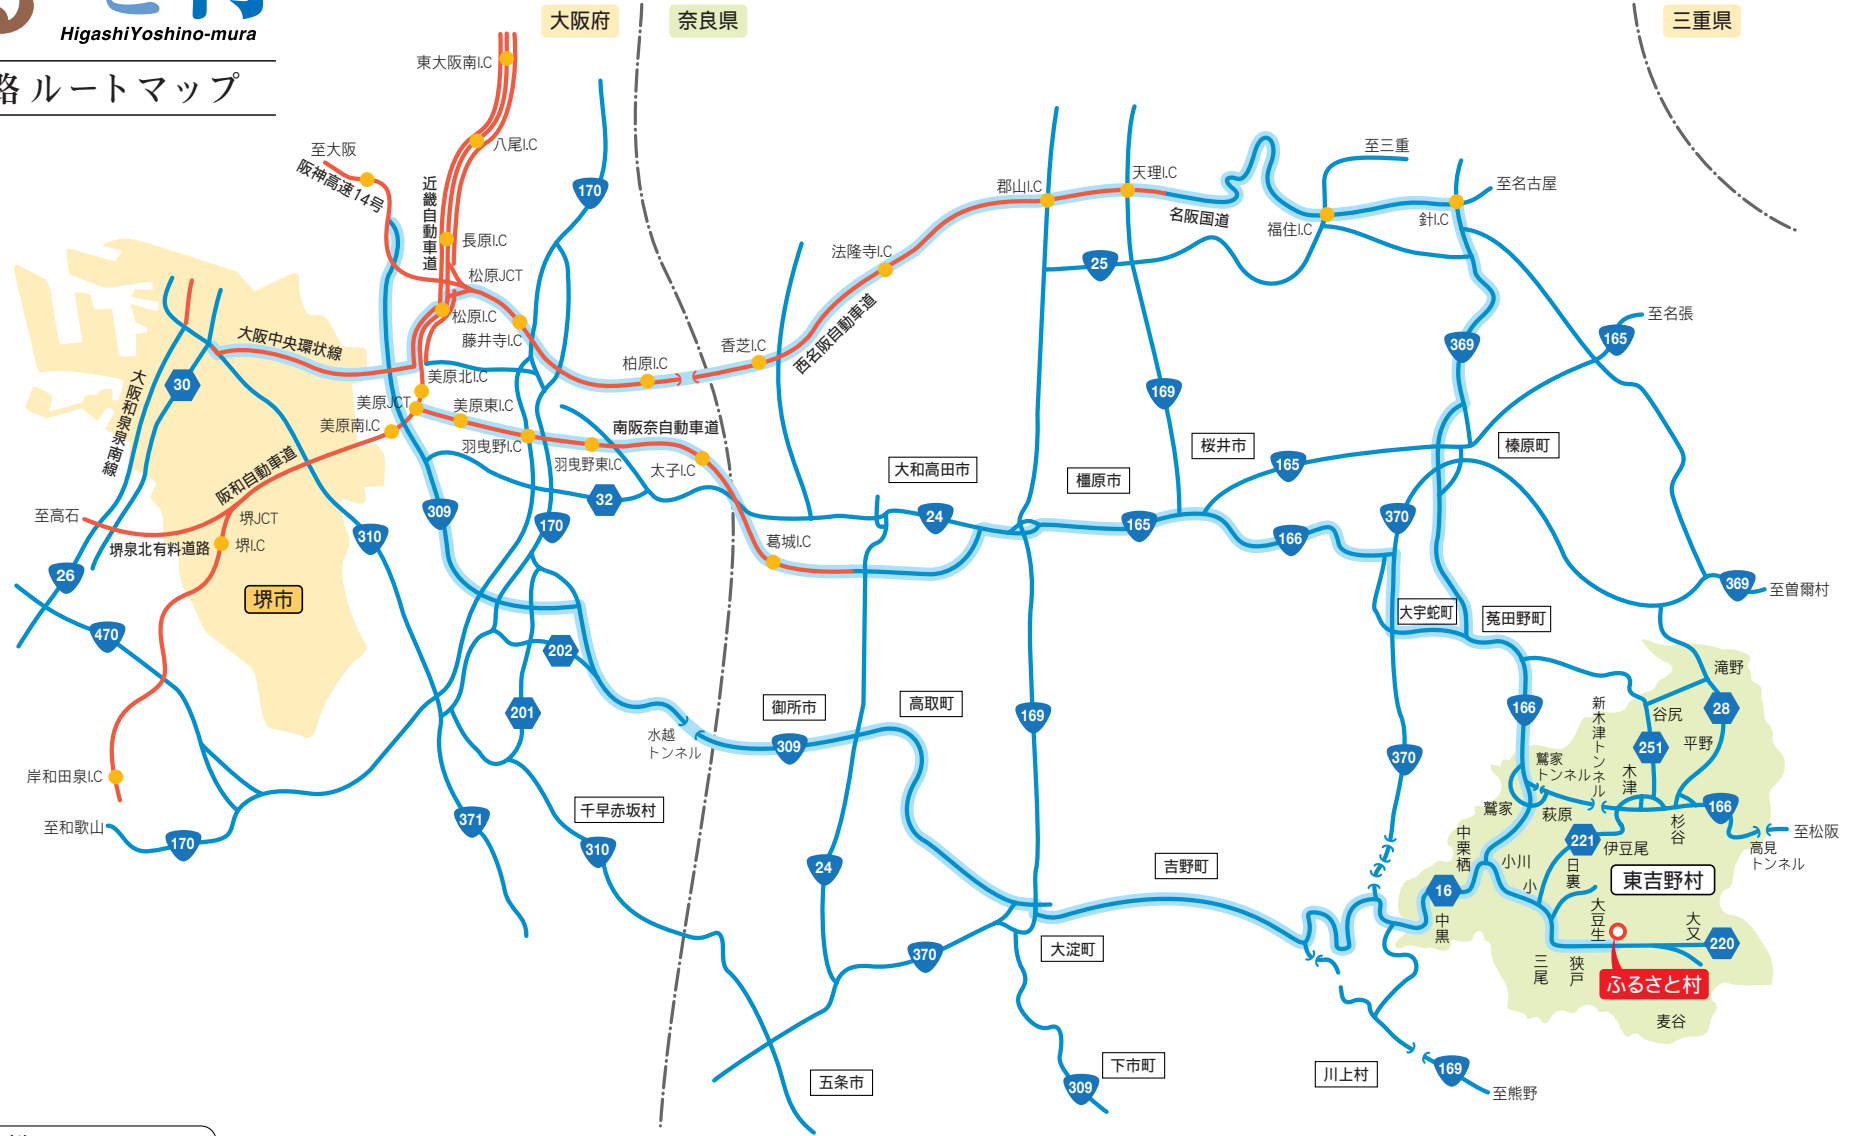

ふるさと村

HigashiYoshino-mura

広域道路ルートマップ

凡例

- 推奨ルート
- 一般道路
- 高速道路
- 国道標示
- 府道・県道標示

奈良県東吉野村
ふるさと村
 〒633-2442
 奈良県吉野郡東吉野村大字大豆生739
 TEL.07464-3-0413 FAX.07464-3-0500

経路図

車の場合

電車・バスの場合