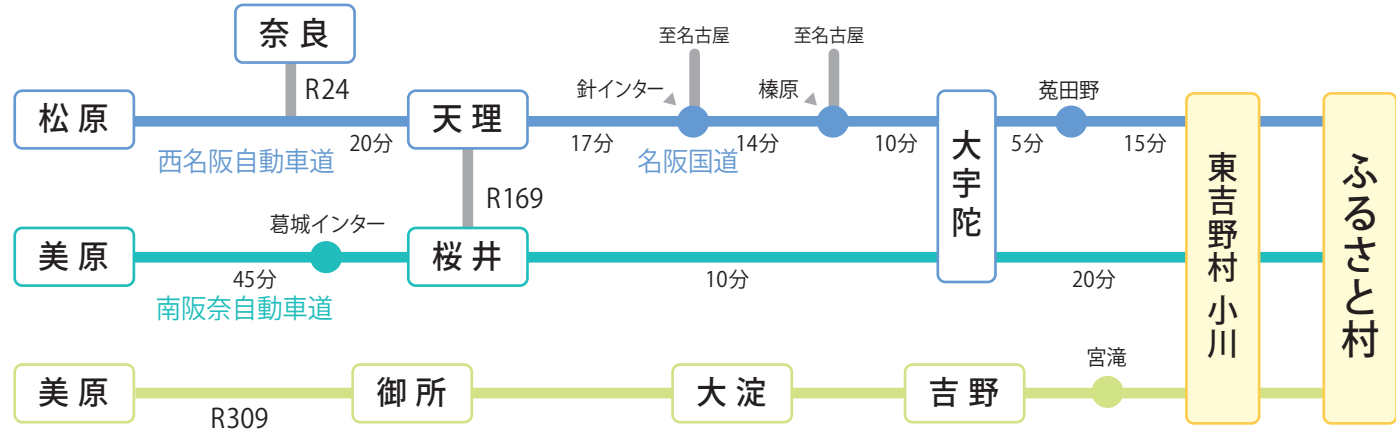

ふるさと村

HigashiYoshino-mura

広域道路ルートマップ

凡例

- 推奨ルート
- 一般道路
- 高速道路
- 国道標示
- 府道・県道標示

奈良県東吉野村
ふるさと村
 〒633-2442
 奈良県吉野郡東吉野村大字大豆生739
 TEL.07464-3-0413 FAX.07464-3-0500

経路図

車の場合

電車・バスの場合